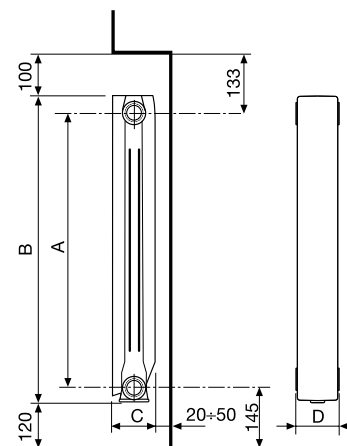

Model	Tepelný výkon				
	ΔT 30	ΔT 40	ΔT 50	ΔT 60	ΔT 70
	W/čl.	W/čl.	W/čl.	W/čl.	W/čl.
500/80	51,3	74,2	98,8	124,8	152,2
600/80	58,6	85,1	113,5	143,7	175,5
700/80	67,2	97,6	130,4	165,3	201,9
800/80	74,5	108,2	144,7	183,3	224,0

ROZMĚRY VYJÁDŘENÉ V MILIMETRECH

Model	Kód	Hloubka	Výška	Vzdálenost os	Šířka	Průměr připojení	Obsah vody	Mocnitél	Koeficient
		(C) mm	(B) mm	(A) mm	(D) mm	palců	litrů/čl.	n	km
500/80	B580019010	77	557	500	80	G1	0,25	1,2833	0,6524
600/80	B680019010	77	657	600	80	G1	0,28	1,2935	0,7203
700/80	B780019010	77	757	700	80	G1	0,39	1,2993	0,8088
800/80	B880019010	77	857	800	80	G1	0,44	1,2995	0,8966